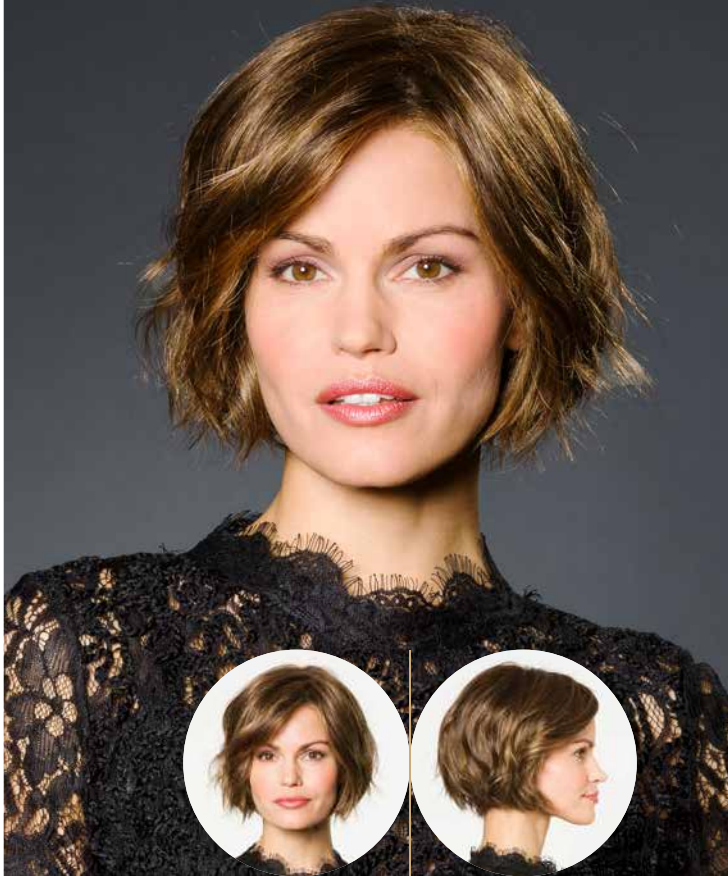

SF+

KIRA MONO SF+
Chocolate-Mix