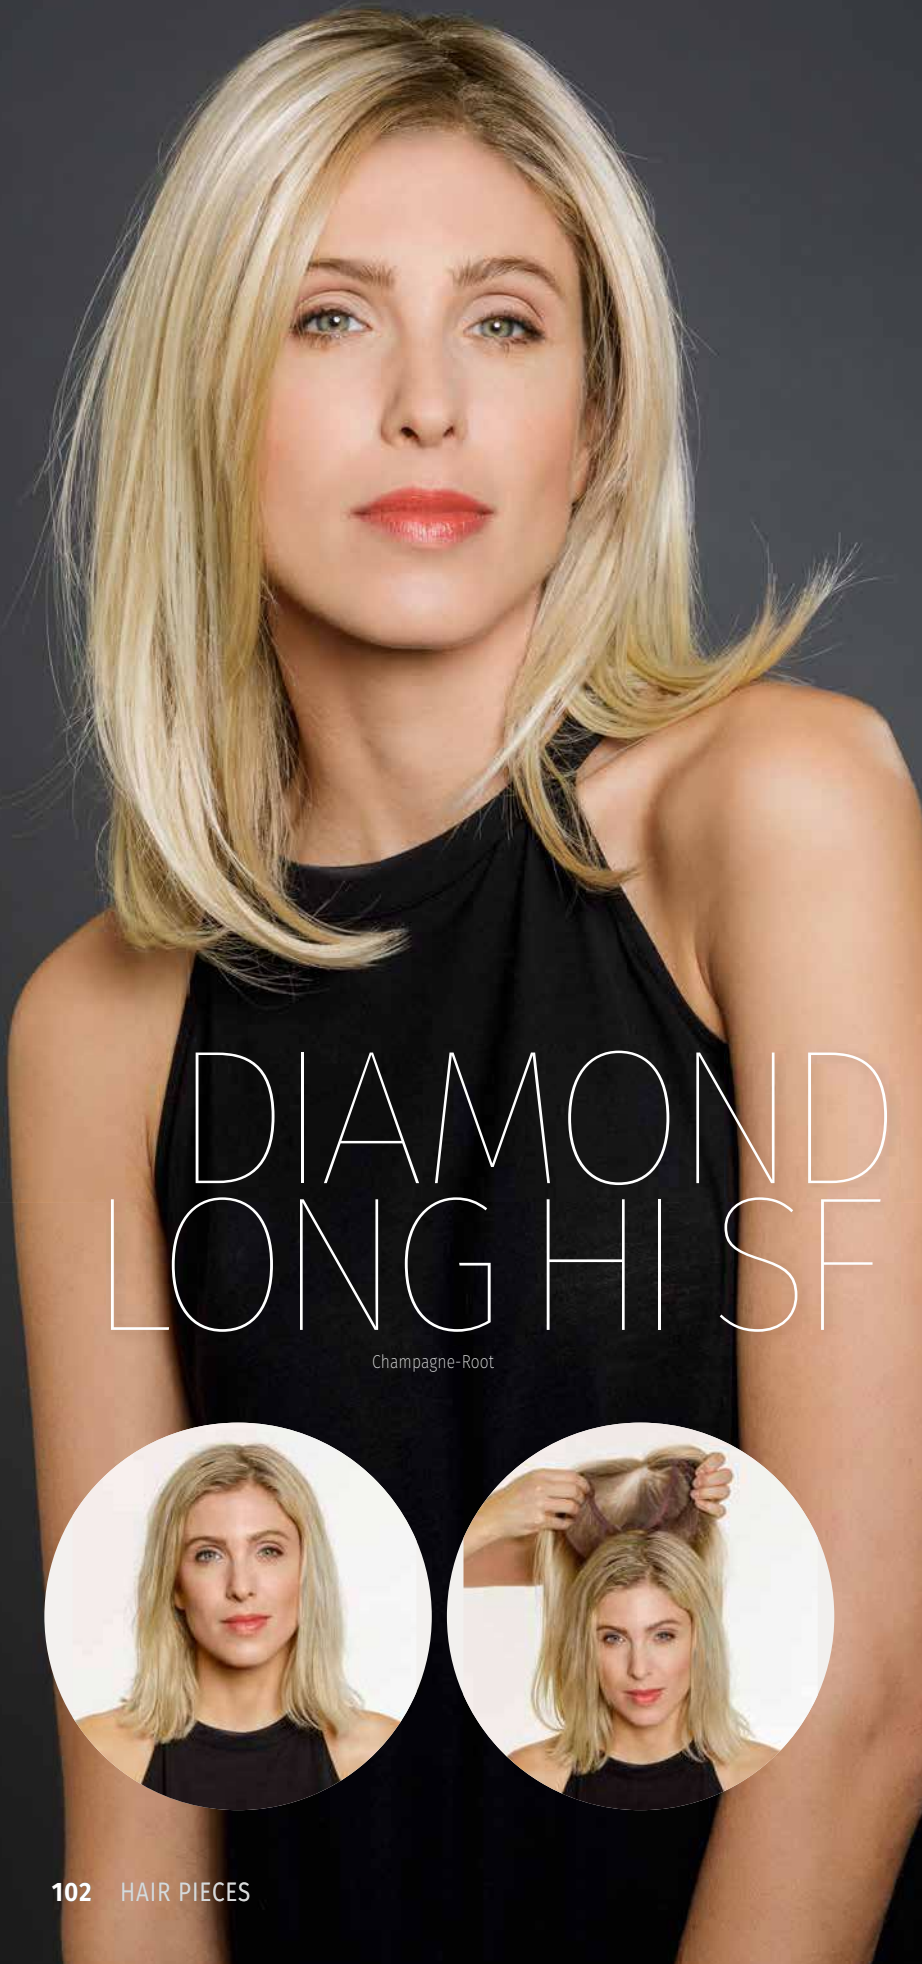

DIAMOND LONG HI SF

HIGH-HEAT-FIBER	SUPER-FRONT
GRÖSSE / SIZE	23,5 x 23 cm
HAARLÄNGE / HAIR LENGTH	40 cm

- Halbperücke: Monofilament + handgeknüpft mit 4 Clipsen und SUPER-FRONT
- Half-wig: Monofilament + hand-tied with 4 clips and SUPER-FRONT
- Demi-Perruque: Monofilament + implanté main avec 4 clips et SUPER-FRONT
- Media-Peluca: Monofilamento + anudada a mano con 4 clips y SUPER-FRONT
- Mezza-Parrucche: Monofilamento + annodata a mano con 4 clip e SUPER-FRONT

1. **BROWN** Espresso (2)
   Dark-Mocca (4/6)
   Mocca (6/10/30)
   Cold-Chocolate (5/8/14)
   Chocolate (8/12/30)
   Chocolate-Mix-Root (8/10/14+Root4)
2. **BLOND** Caramel-Root (12/27/20+Root8)
   Honey-Mix (14/20/25R)
   Vanilla-Root (14/26+Root14)
   Champagne-Root (22H/22+Root12)
   Swedish-Blond-Root (25R/22H+Root16)
3. **RED** Terracotta-Gold (8/27R-8)
   Rusty-Red (31/33)
4. **GREY** Dark-Grey-Root (38/53+Root6)
   56/53
   101/14